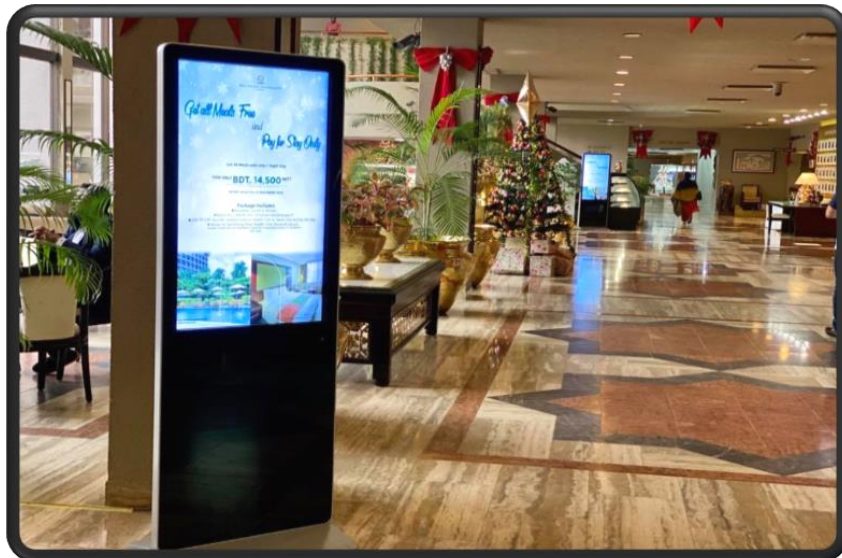

চিত্রঃ

উদ্ভাবনের নামঃ অতিথি সেবা সহজ ও প্রাণবন্ত করে তুলতে হোটেলের অভ্যন্তরে আধুনিক ডিজিটাল ডিসপ্লে বোর্ড স্থাপন

উদ্ভাবনী উদ্যোগের বিষয়বস্তুঃ ডিজিটাল বাংলাদেশে আধুনিক ডিজিটাল ডিসপ্লে , হোটেলের অভ্যন্তরে আগত অতিথিদের হোটেল সম্পর্কিত নানা আকর্ষণীয় তথ্য প্রাপ্তির অভিজ্ঞতা-কে আরো প্রাণবন্ত করে তোলে। এইজন্যে আধুনিক হোটেল হিসেবে প্যান প্যাসিফিক সোনারগাঁও হোটেল এই উদ্যোগ গ্রহণ করেছে।

উদ্যোগ চালুর তারিখঃ ২৮-১২-২০২০

উদ্যোগ বাস্তবায়ন স্থলঃ প্যান প্যাসিফিক সোনারগাঁও হোটেল

কর্মক্ষেত্রে সাধিত উন্নয়নসমূহঃ

১. ডিজিটাল বাংলাদেশে আধুনিক ডিজিটাল ডিসপ্লে , হোটেলের অভ্যন্তরে আগত অতিথিদের হোটেল সম্পর্কিত নানা আকর্ষণীয় তথ্য প্রাপ্তির অভিজ্ঞতা-কে আরো প্রাণবন্ত করে তুলবে
২. হোটেলের বিভিন্ন লোভনীয় অফার ডিজিটাল ডিসপ্লে মাধ্যমে সহজেই উপস্থাপন করা সম্ভব হবে
৩. হোটেলের অভ্যন্তরে অতিথি সেবার ক্ষেত্রে আধুনিক প্রযুক্তির ব্যবহার যুক্ত হবে
৪. ডিজিটাল ডিসপ্লে পরিবেশবান্ধব, বিদ্যুৎ সাশ্রয়ী, টেকসই, রক্ষনাবেক্ষন করা সহজ
৫. তাছাড়া প্রতিবার নতুন নতুন অফার ভিত্তিক ব্যানার ডিজাইন ও প্রিন্ট করার খরচ থেকেও রক্ষা করবে

চিত্রঃ

উদ্ভাবনের নামঃ চীনা অতিথিদের আকৃষ্টকরণে ও বাড়তি সুবিধার্থে বিশেষ অন-লাইন রিজার্ভেশন ব্যবস্থা- WE CHAT অ্যাপ প্ল্যাটফর্ম চালুকরণ

উদ্ভাবনী উদ্যোগের বিষয়বস্তুঃ হোটেল। তার ঐতিহ্যের খারাবাহিকতায়, হোটেলের সেবার মানের উন্নতি ও হোটেল অভিজ্ঞতাকে বিশেষতঃ চীনা অতিথিদের জন্যে আকর্ষণীয় করে তুলতে এটি একটি অনন্য উদ্যোগ।